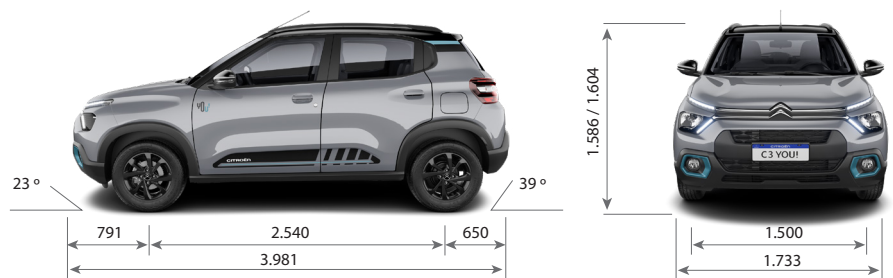

Seguinos en: /citroenarg

CITROËN