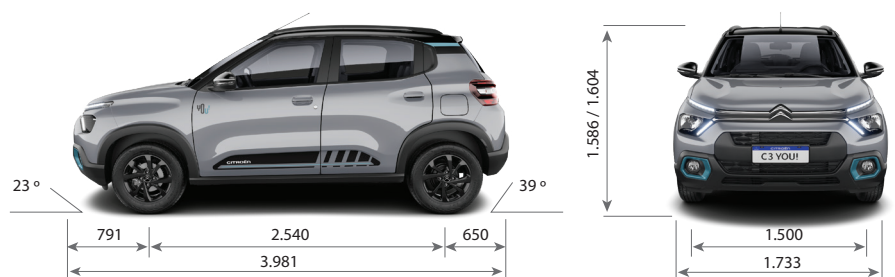

Seguinos en: /citroenarg

CITROËN