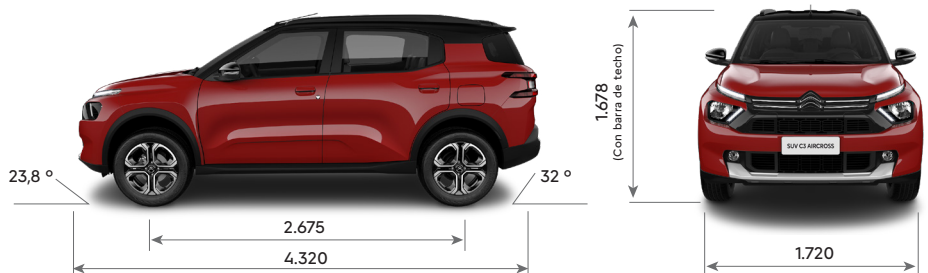

Seguinos en: /citroenarg