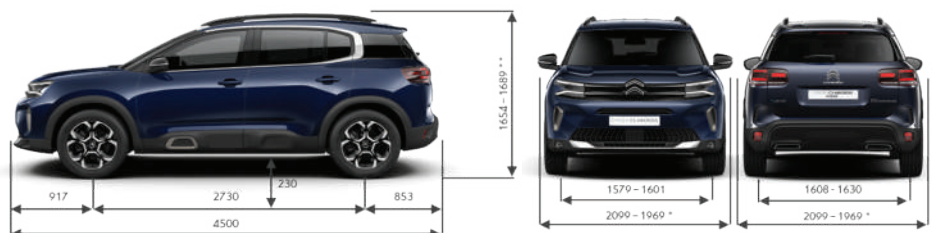

Seguinos en: /citroenarg

CITROËN