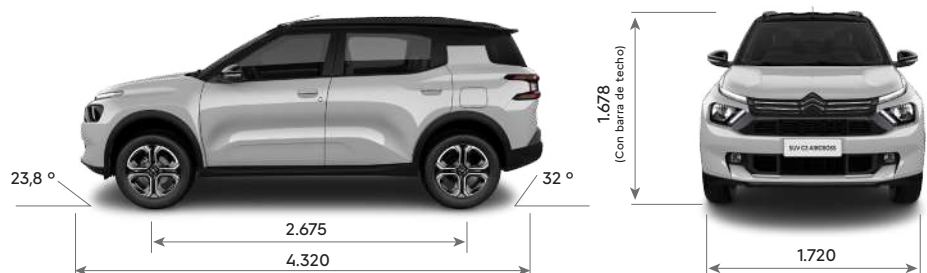

Seguinos en: /citroenarg

VIGENCIA A PARTIR DE OCTUBRE DE 2024 - IMÁGENES NO CONTRACTUALES. CITROËN ARGENTINA SE RESERVA EL DERECHO DE MODIFICAR LAS CARACTERÍSTICAS DEL PRODUCTO, SIN PREVIO AVISO